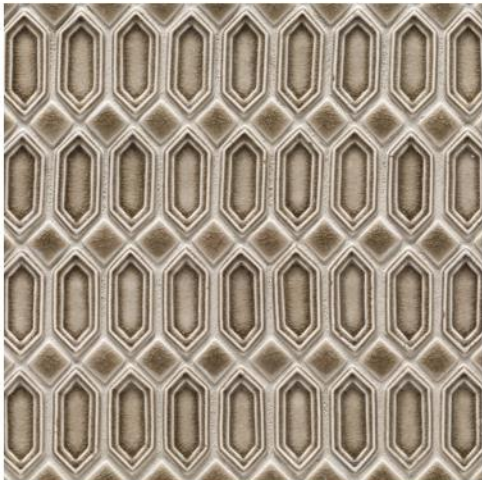

ODYSSEY MOSAIC