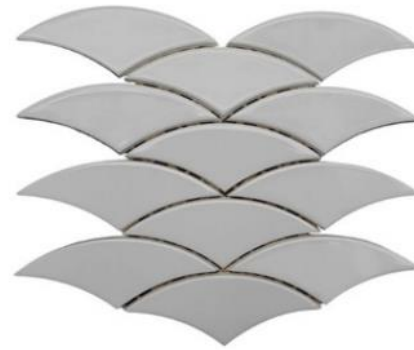

LORETO LUCIDO

OMERO LUCIDO GLOSS

6th Avenue *by Walker Zanger*

LA EXQUISITA INTERSECCIÓN
DE CLÁSICO Y CONTEMPORÁNEO
EN MOSAICOS Y PIEZAS SENCILLAS
PERO SOFISTICADAS.

V e r s á t i l

ATMOS

CHEV MOSAIC
11 3/8" X 11 6/8" | 288 X 298 mm