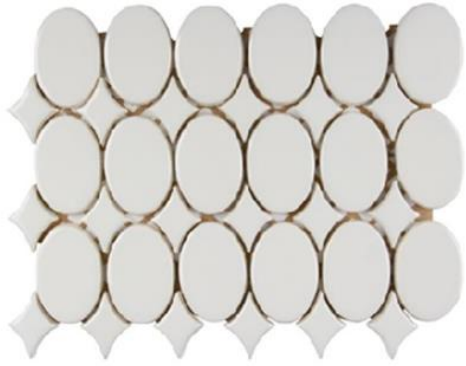

SKYSCREAPER GLOSS

BLACK MATTE

BLACK GLOSS

SIDEWALK GLOSS

KIVA

By Walker Zanger

MONTADO EN MALLA

TWINKLE MOSAIC
8 1/8" X 10 3/4" / 206 X 273 mm