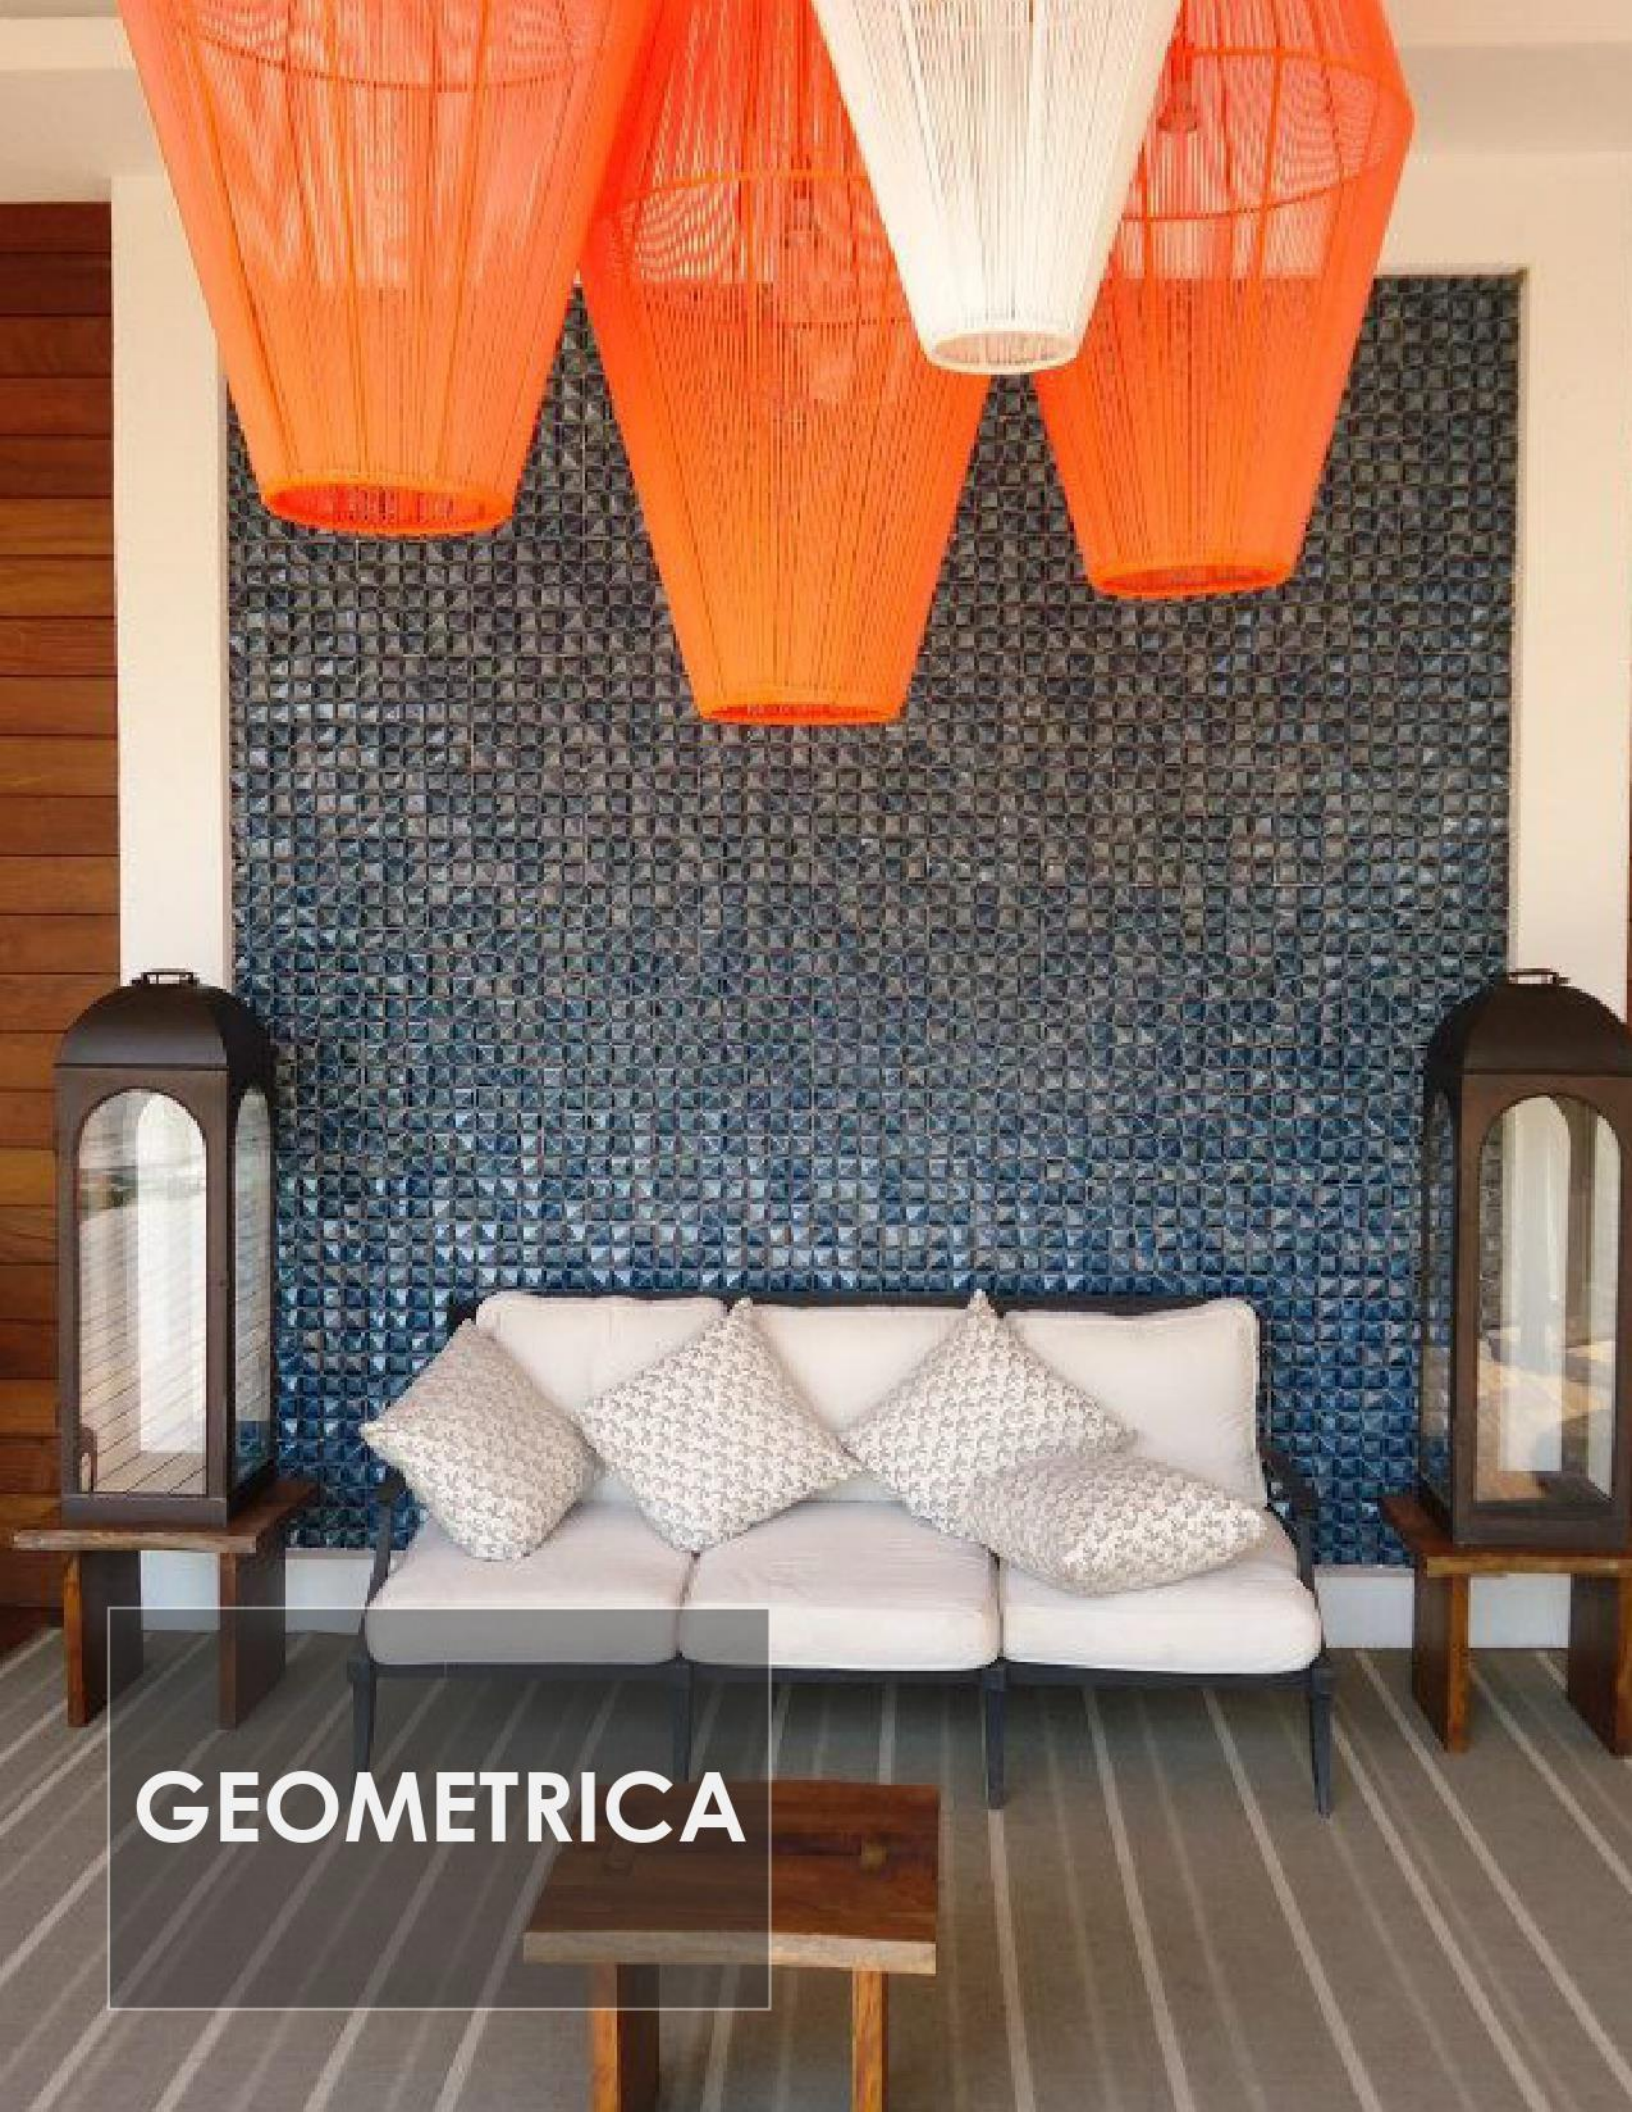

POWDER BLUE

KEY LIME

OTRAS OPCIONES DE COLOR

FRESH BLEND

GEOMETRICA

DECORATIVO

DECORATIVE FIELD A
6" / 152 mm

DECORATIVE FIELD B
6" / 152mm